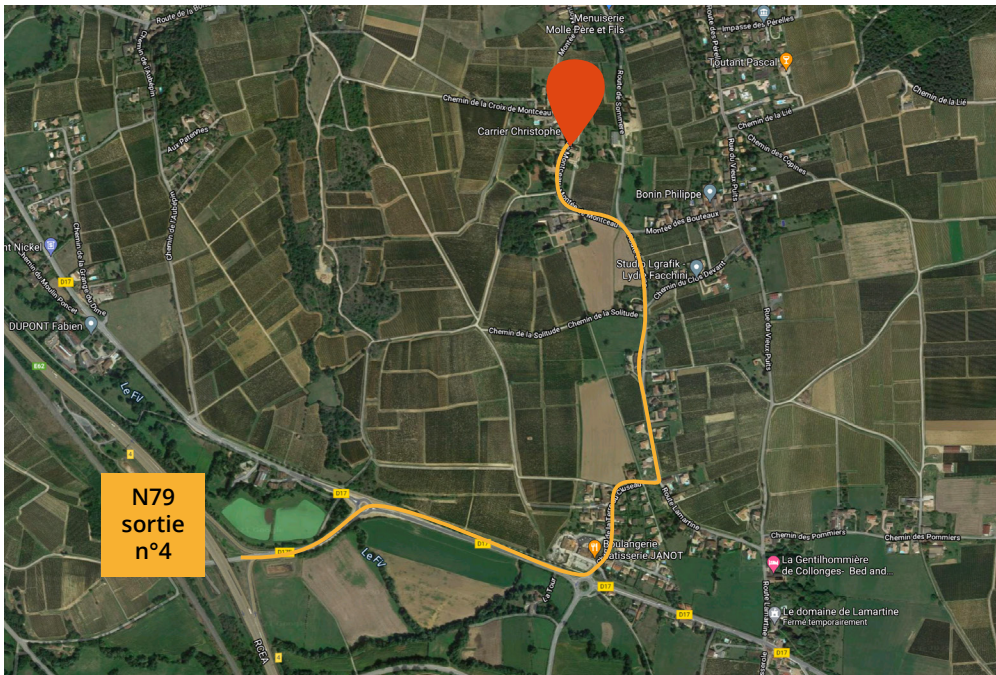

Comment venir chez nous ?

EN VOITURE

Par l'autoroute A6,
sortie n°29 Mâcon Sud.
Prendre la N79
jusqu'à la sortie n°4

EN TRAIN

Gare TGV Mâcon-Loché
à moins de 10 minutes.
*Nous pouvons venir
vous chercher.*

EN AVION

Aéroport Lyon Saint-Exupéry
à 50 minutes.

265
montée de Monceau
71960 Prissé

Parking privé
de grande capacité